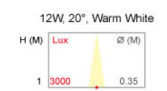

Chipsets		CREE LEDs XP-E					
Power Consumption		12 Watts					
Beam Angle		20°	30°	45°	60°	90°	135°
True White	CRI 80	3800	1950	1150	750	330	115
Natural White	CRI 80	3250	1700	920	650	290	100
Warm White	CRI 80	2900	1500	810	570	260	90

(cd)

Chipsets		CREE LEDs XP-G					
Power Consumption		12 Watts					
Beam Angle		24°	30°	50°	60°	90°	135°
True White	CRI 80	3490	2200	1250	830	430	130
Natural White	CRI 80	2950	1850	1000	700	370	110
Warm White	CRI 80	2700	1700	880	650	330	100

(cd)

Chipsets		LUXEON Rebel					
Power Consumption		12 Watts					
Beam Angle		20°	30°	45°	60°	90°	135°
True White	CRI 80	4900	2900	1350	750	410	85
Natural White	CRI 80	4800	2700	1300	720	410	85
Warm White	CRI 80	3000	1800	950	560	320	68

(cd)

Chipeets		LUXEON Rebel ES					
Power Consumption		12 Watts					
Beam Angle		24°	30°	50°	60°	90°	135°
True White	CRI 80	3300	2350	1300	850	485	120
Natural White	CRI 80	3200	2300	1270	830	450	105
Warm White	CRI 80	2400	1500	830	645	365	85