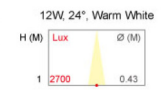

Chipsets		CREE LEDs XP-E					
Power Consumption		12 Watts					
Beam Angle		20°	30°	45°	60°	90°	135°
True White	CRI 80	3800	1950	1150	750	330	115
Natural White	CRI 80	3250	1700	920	650	290	100
Warm White	CRI 80	2900	1500	810	570	260	90

(cd)

Chipsets		CREE LEDs XP-G					
Power Consumption		12 Watts					
Beam Angle		24°	30°	50°	60°	90°	135°
True White	CRI 80	3490	2200	1250	830	430	130
Natural White	CRI 80	2950	1850	1000	700	370	110
Warm White	CRI 80	2700	1700	880	650	330	100

(cd)

Chipsets		LUXEON Rebel					
Power Consumption		12 Watts					
Beam Angle		20°	30°	45°	60°	90°	135°
True White	CRI 80	4900	2900	1350	750	410	85
Natural White	CRI 80	4800	2700	1300	720	410	85
Warm White	CRI 80	3000	1800	950	560	320	68

(cd)

Chipeets		LUXEON Rebel ES					
Power Consumption		12 Watts					
Beam Angle		24°	30°	50°	60°	90°	135°
True White	CRI 80	3300	2350	1300	850	485	120
Natural White	CRI 80	3200	2300	1270	830	450	105
Warm White	CRI 80	2400	1500	830	645	365	85