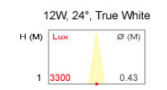

Chipsets		CREE LEDs XP-E					
Power Consumption		12 Watts					
Beam Angle		20°	30°	45°	60°	90°	135°
True White	CRI 80	3800	1950	1150	750	330	115
Natural White	CRI 80	3250	1700	920	650	290	100
Warm White	CRI 80	2900	1500	810	570	260	90

(cd)

Chipsets		CREE LEDs XP-G					
Power Consumption		12 Watts					
Beam Angle		24°	30°	50°	60°	90°	135°
True White	CRI 80	3490	2200	1250	830	430	130
Natural White	CRI 80	2950	1850	1000	700	370	110
Warm White	CRI 80	2700	1700	880	650	330	100

(cd)

Chipsets		LUXEON Rebel					
Power Consumption		12 Watts					
Beam Angle		20°	30°	45°	60°	90°	135°
True White	CRI 80	4900	2900	1350	750	410	85
Natural White	CRI 80	4800	2700	1300	720	410	85
Warm White	CRI 80	3000	1800	950	560	320	68

(cd)

Chipeets		LUXEON Rebel ES					
Power Consumption		12 Watts					
Beam Angle		24°	30°	50°	60°	90°	135°
True White	CRI 80	3300	2350	1300	850	485	120
Natural White	CRI 80	3200	2300	1270	830	450	105
Warm White	CRI 80	2400	1500	830	645	365	85