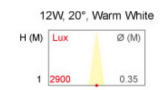

Chipsets		CREE LEDs XP-E					
Power Consumption		12 Watts					
Beam Angle		20°	30°	45°	60°	90°	135°
True White	CRI 80	3800	1950	1150	750	330	115
Natural White	CRI 80	3250	1700	920	650	290	100
Warm White	CRI 80	2900	1500	810	570	260	90

(cd)

Chipsets		CREE LEDs XP-G					
Power Consumption		12 Watts					
Beam Angle		24°	30°	50°	60°	90°	135°
True White	CRI 80	3490	2200	1250	830	430	130
Natural White	CRI 80	2950	1850	1000	700	370	110
Warm White	CRI 80	2700	1700	880	650	330	100

(cd)

Chipsets		LUXEON Rebel					
Power Consumption		12 Watts					
Beam Angle		20°	30°	45°	60°	90°	135°
True White	CRI 80	4900	2900	1350	750	410	85
Natural White	CRI 80	4800	2700	1300	720	410	85
Warm White	CRI 80	3000	1800	950	560	320	68

(cd)

Chipeets		LUXEON Rebel ES					
Power Consumption		12 Watts					
Beam Angle		24°	30°	50°	60°	90°	135°
True White	CRI 80	3300	2350	1300	850	485	120
Natural White	CRI 80	3200	2300	1270	830	450	105
Warm White	CRI 80	2400	1500	830	645	365	85