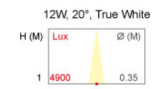

Chipsets		CREE LEDs XP-E					
Power Consumption		12 Watts					
Beam Angle		20°	30°	45°	60°	90°	135°
True White	CRI 80	3800	1950	1150	750	330	115
Natural White	CRI 80	3250	1700	920	650	290	100
Warm White	CRI 80	2900	1500	810	570	260	90

(cd)

Chipsets		CREE LEDs XP-G					
Power Consumption		12 Watts					
Beam Angle		24°	30°	50°	60°	90°	135°
True White	CRI 80	3490	2200	1250	830	430	130
Natural White	CRI 80	2950	1850	1000	700	370	110
Warm White	CRI 80	2700	1700	880	650	330	100

(cd)

Chipsets		LUXEON Rebel					
Power Consumption		12 Watts					
Beam Angle		20°	30°	45°	60°	90°	135°
True White	CRI 80	4900	2900	1350	750	410	85
Natural White	CRI 80	4800	2700	1300	720	410	85
Warm White	CRI 80	3000	1800	950	560	320	68

(cd)

Chipeets		LUXEON Rebel ES					
Power Consumption		12 Watts					
Beam Angle		24°	30°	50°	60°	90°	135°
True White	CRI 80	3300	2350	1300	850	485	120
Natural White	CRI 80	3200	2300	1270	830	450	105
Warm White	CRI 80	2400	1500	830	645	365	85