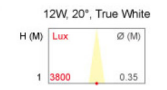

Chipsets		CREE LEDs XP-E					
Power Consumption		12 Watts					
Beam Angle		20°	30°	45°	60°	90°	135°
True White	CRI 80	3800	1950	1150	750	330	115
Natural White	CRI 80	3250	1700	920	650	290	100
Warm White	CRI 80	2900	1500	810	570	260	90

(cd)

Chipsets		CREE LEDs XP-G					
Power Consumption		12 Watts					
Beam Angle		24°	30°	50°	60°	90°	135°
True White	CRI 80	3490	2200	1250	830	430	130
Natural White	CRI 80	2950	1850	1000	700	370	110
Warm White	CRI 80	2700	1700	880	650	330	100

(cd)

Chipsets		LUXEON Rebel					
Power Consumption		12 Watts					
Beam Angle		20°	30°	45°	60°	90°	135°
True White	CRI 80	4900	2900	1350	750	410	85
Natural White	CRI 80	4800	2700	1300	720	410	85
Warm White	CRI 80	3000	1800	950	560	320	68

(cd)

Chipeets		LUXEON Rebel ES					
Power Consumption		12 Watts					
Beam Angle		24°	30°	50°	60°	90°	135°
True White	CRI 80	3300	2350	1300	850	485	120
Natural White	CRI 80	3200	2300	1270	830	450	105
Warm White	CRI 80	2400	1500	830	645	365	85