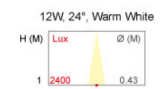

Chipsets		CREE LEDs XP-E					
Power Consumption		12 Watts					
Beam Angle		20°	30°	45°	60°	90°	135°
True White	CRI 80	3800	1950	1150	750	330	115
Natural White	CRI 80	3250	1700	920	650	290	100
Warm White	CRI 80	2900	1500	810	570	260	90

(cd)

Chipsets		CREE LEDs XP-G					
Power Consumption		12 Watts					
Beam Angle		24°	30°	50°	60°	90°	135°
True White	CRI 80	3490	2200	1250	830	430	130
Natural White	CRI 80	2950	1850	1000	700	370	110
Warm White	CRI 80	2700	1700	880	650	330	100

(cd)

Chipsets		LUXEON Rebel					
Power Consumption		12 Watts					
Beam Angle		20°	30°	45°	60°	90°	135°
True White	CRI 80	4900	2900	1350	750	410	85
Natural White	CRI 80	4800	2700	1300	720	410	85
Warm White	CRI 80	3000	1800	950	560	320	68

(cd)

Chipeets		LUXEON Rebel ES					
Power Consumption		12 Watts					
Beam Angle		24°	30°	50°	60°	90°	135°
True White	CRI 80	3300	2350	1300	850	485	120
Natural White	CRI 80	3200	2300	1270	830	450	105
Warm White	CRI 80	2400	1500	830	645	365	85