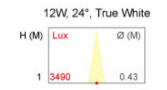

Chipsets		CREE LEDs XP-E					
Power Consumption		12 Watts					
Beam Angle		20°	30°	45°	60°	90°	135°
True White	CRI 80	3800	1950	1150	750	330	115
Natural White	CRI 80	3250	1700	920	650	290	100
Warm White	CRI 80	2900	1500	810	570	260	90

(cd)

Chipsets		CREE LEDs XP-G					
Power Consumption		12 Watts					
Beam Angle		24°	30°	50°	60°	90°	135°
True White	CRI 80	3490	2200	1250	830	430	130
Natural White	CRI 80	2950	1850	1000	700	370	110
Warm White	CRI 80	2700	1700	880	650	330	100

(cd)

Chipsets		LUXEON Rebel					
Power Consumption		12 Watts					
Beam Angle		20°	30°	45°	60°	90°	135°
True White	CRI 80	4900	2900	1350	750	410	85
Natural White	CRI 80	4800	2700	1300	720	410	85
Warm White	CRI 80	3000	1800	950	560	320	68

(cd)

Chipeets		LUXEON Rebel ES					
Power Consumption		12 Watts					
Beam Angle		24°	30°	50°	60°	90°	135°
True White	CRI 80	3300	2350	1300	850	485	120
Natural White	CRI 80	3200	2300	1270	830	450	105
Warm White	CRI 80	2400	1500	830	645	365	85